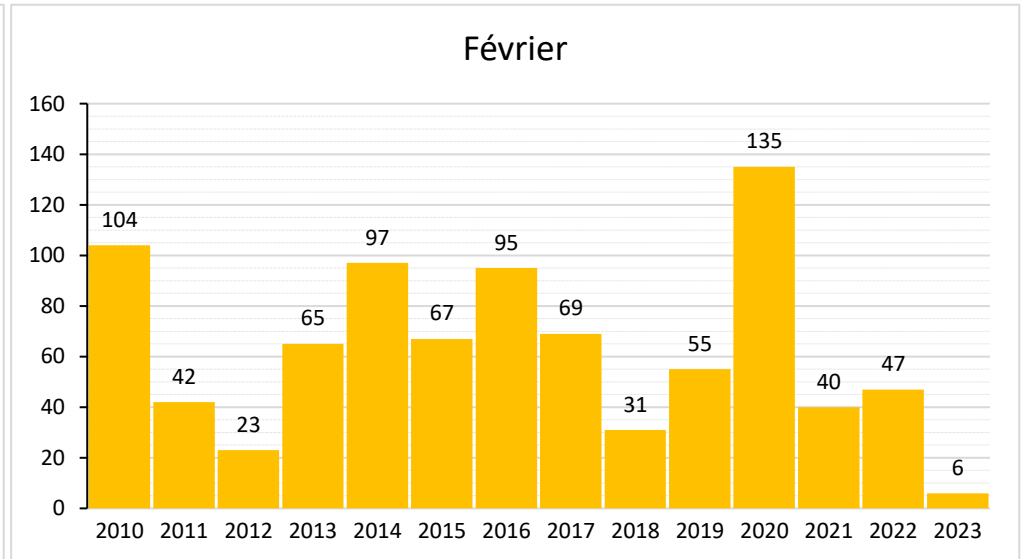

2010 à 2023 comparatif années

2010 à 2023 comparatif années

2010 à 2023 comparatif années

2010 à 2023 comparatif années

2010 à 2023 comparatif années

Septembre

Octobre

Novembre

Décembre

chutes de pluies (mm) : mini + maxi + moyenne 2010 2023 + 2023