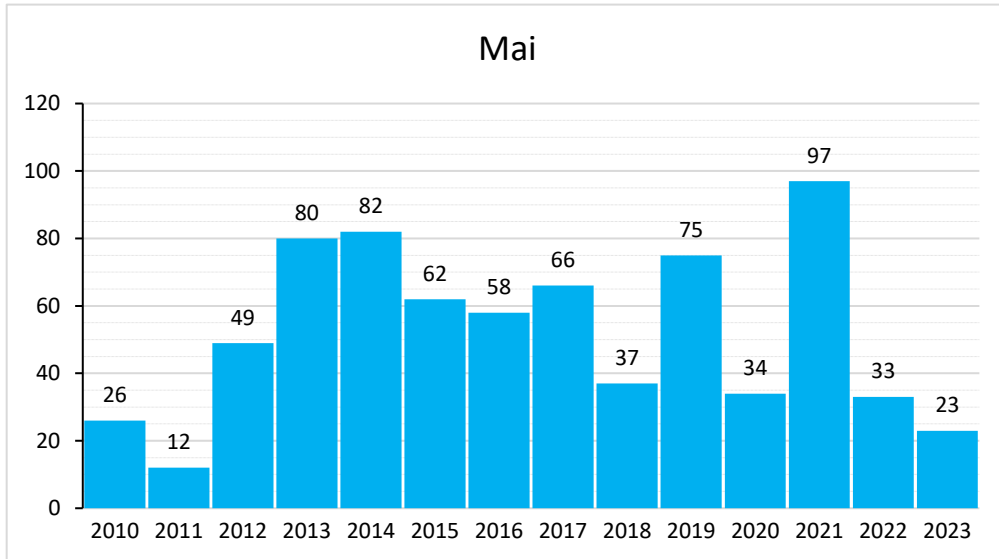

2010 à 2023 comparatif années

2010 à 2023 comparatif années

2010 à 2023 comparatif années

2010 à 2023 comparatif années

2010 à 2023 comparatif années

Septembre

Octobre

Novembre

Décembre

chutes de pluies (mm) : mini + maxi + moyenne 2010 2023 + 2023