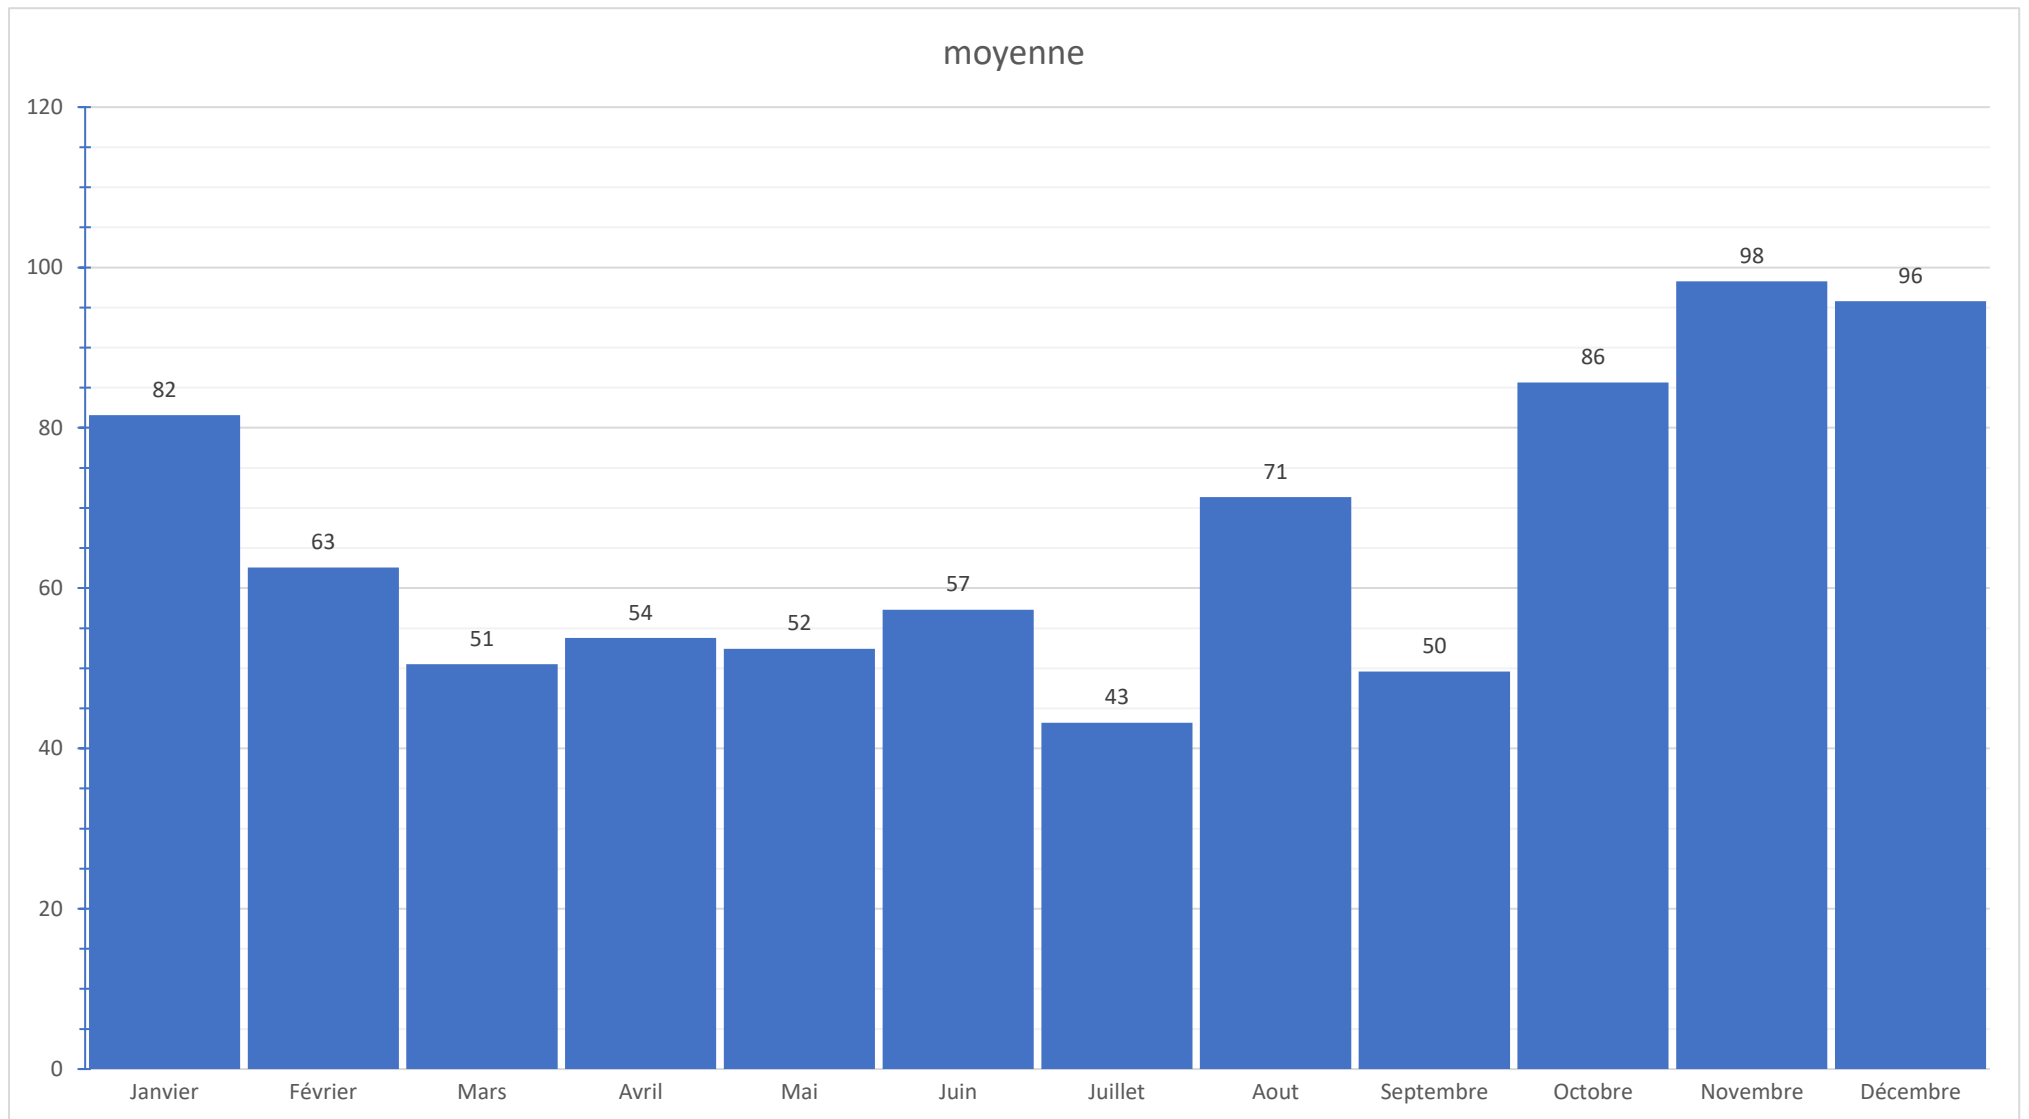

2010 à 2023 comparatif années

2010 à 2023 comparatif années

2010 à 2023 comparatif années

2010 à 2023 comparatif années

2010 à 2023 comparatif années

Septembre

Octobre

Novembre

Décembre

chutes de pluies (mm) : mini + maxi + moyenne 2010 2023 + 2023