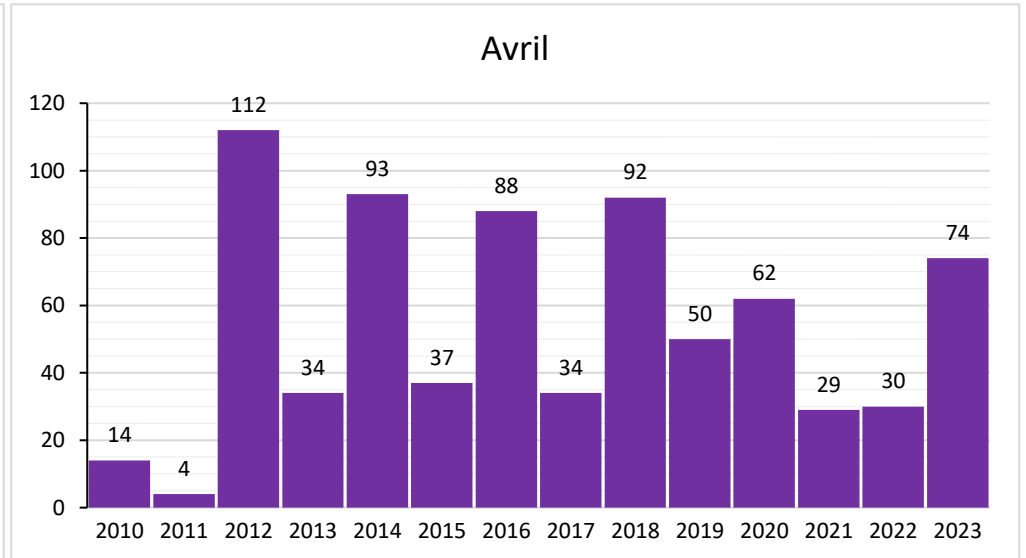

2010 à 2023 comparatif années

2010 à 2023 comparatif années

2010 à 2023 comparatif années

2010 à 2023 comparatif années

2010 à 2023 comparatif années

Septembre

Octobre

Novembre

Décembre

chutes de pluies (mm) : mini + maxi + moyenne 2010 2023 + 2023