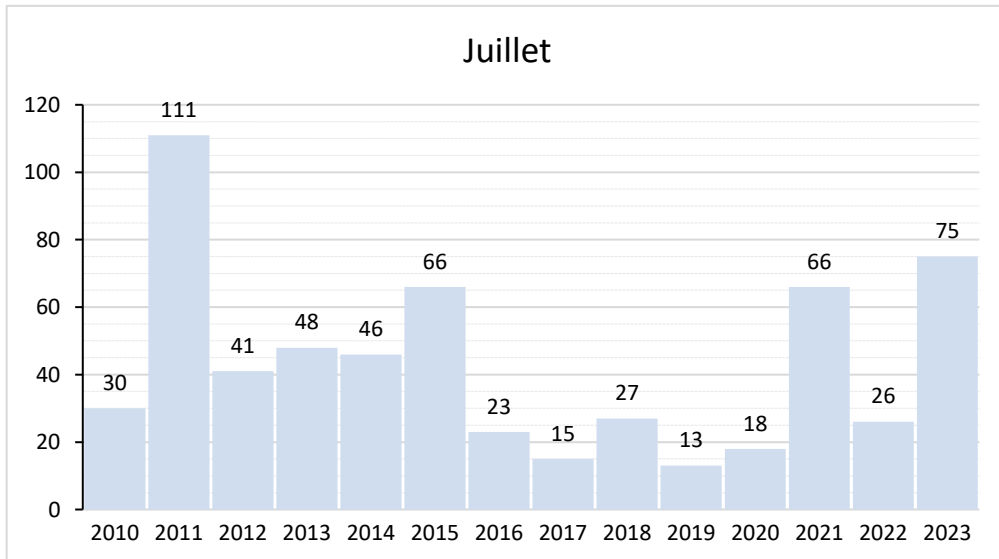

2010 à 2023 comparatif années

2010 à 2023 comparatif années

2010 à 2023 comparatif années

2010 à 2023 comparatif années

2010 à 2023 comparatif années

Septembre

Octobre

Novembre

Décembre

chutes de pluies (mm) : mini + maxi + moyenne 2010 2023 + 2023