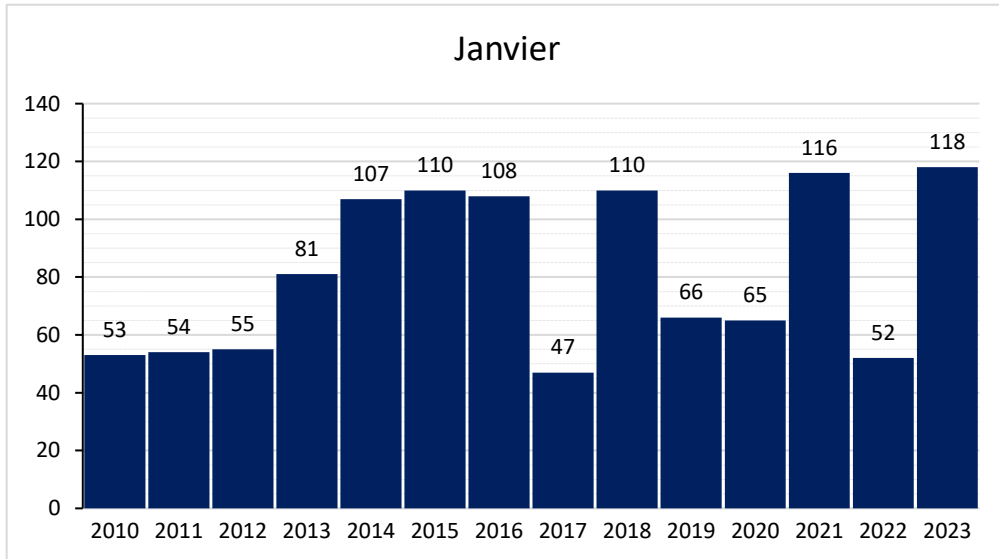

2010 à 2023 comparatif années

2010 à 2023 comparatif années

2010 à 2023 comparatif années

2010 à 2023 comparatif années

2010 à 2023 comparatif années

Septembre

Octobre

Novembre

Décembre

chutes de pluies (mm) : mini + maxi + moyenne 2010 2023 + 2023