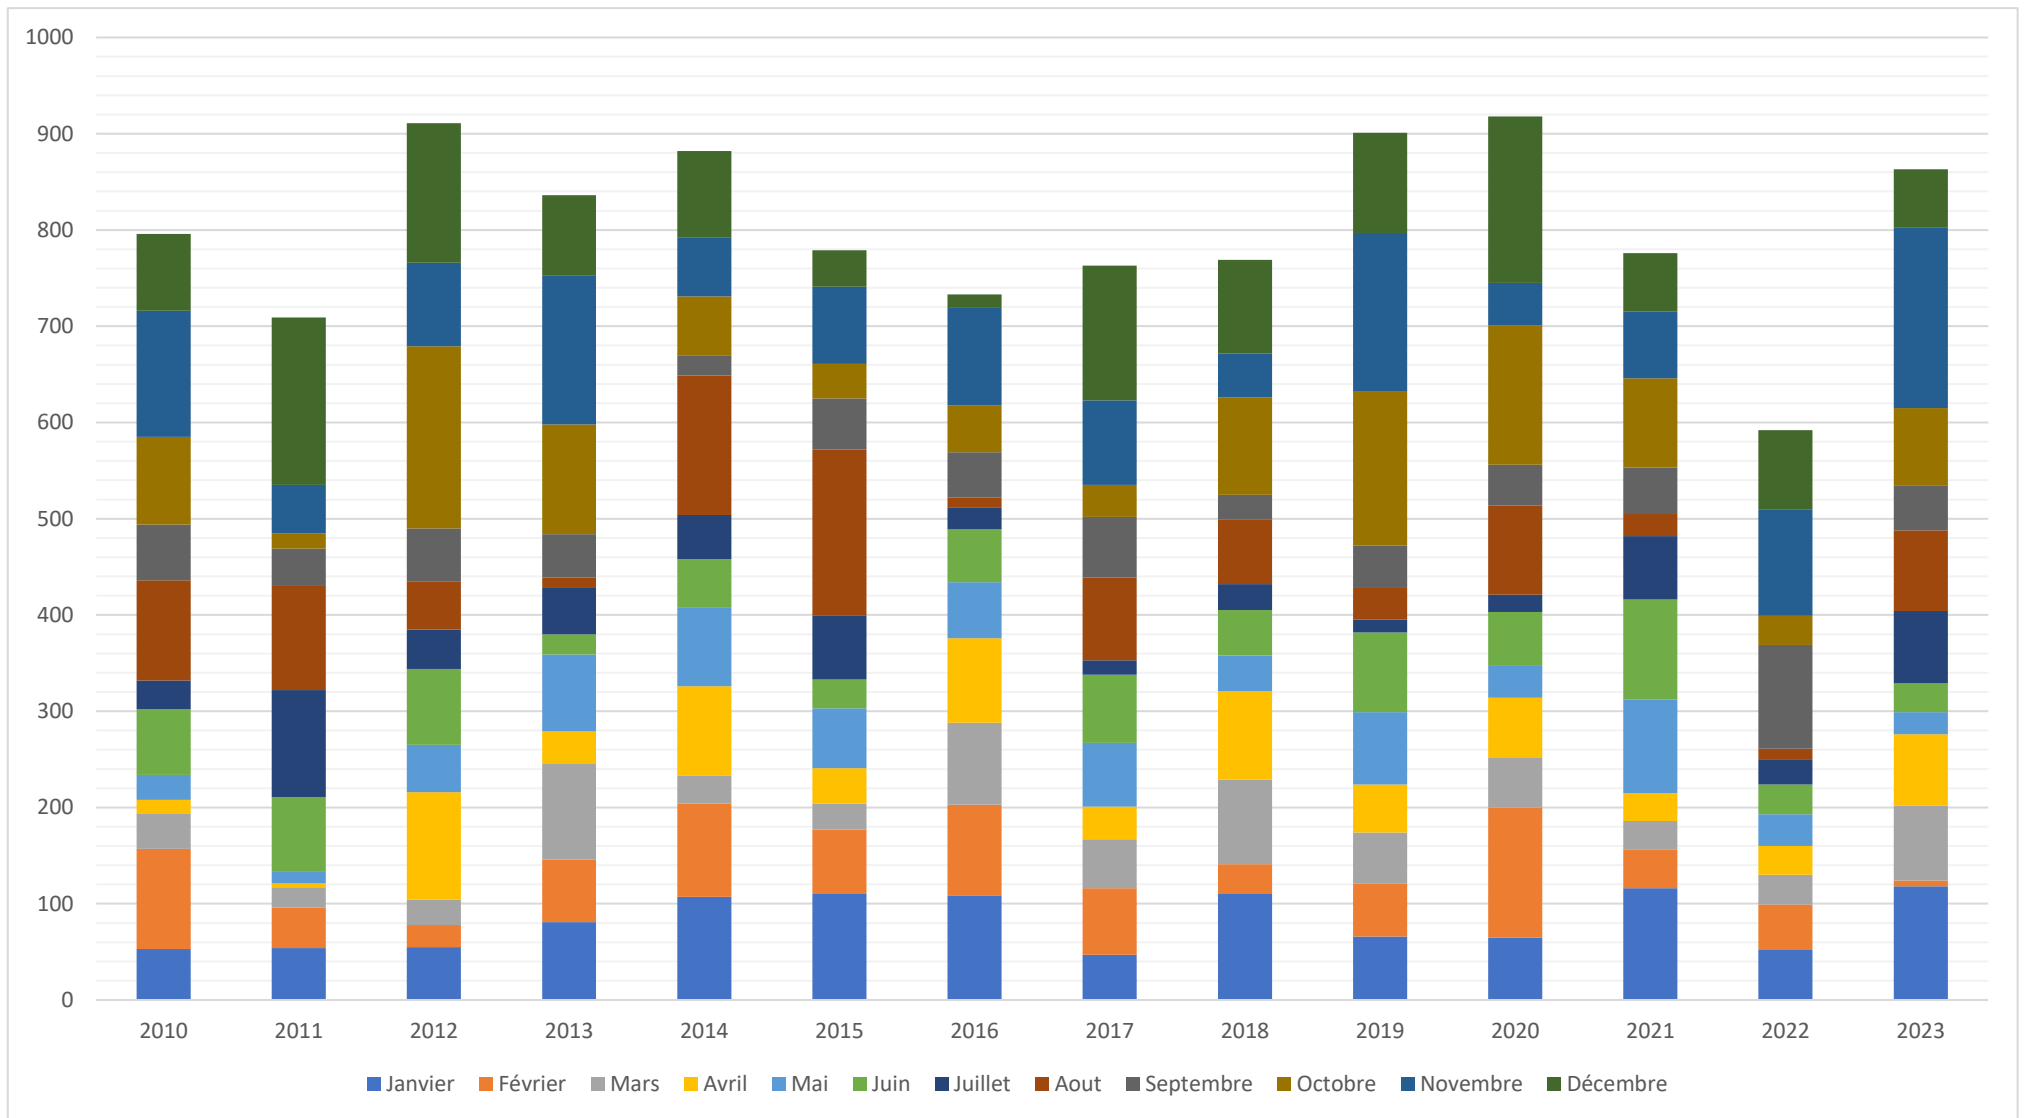

2010 à 2023 comparatif années

2010 à 2023 comparatif années

2010 à 2023 comparatif années

2010 à 2023 comparatif années

2010 à 2023 comparatif années

Septembre

Octobre

Novembre

Décembre

chutes de pluies (mm) : mini + maxi + moyenne 2010 2023 + 2023