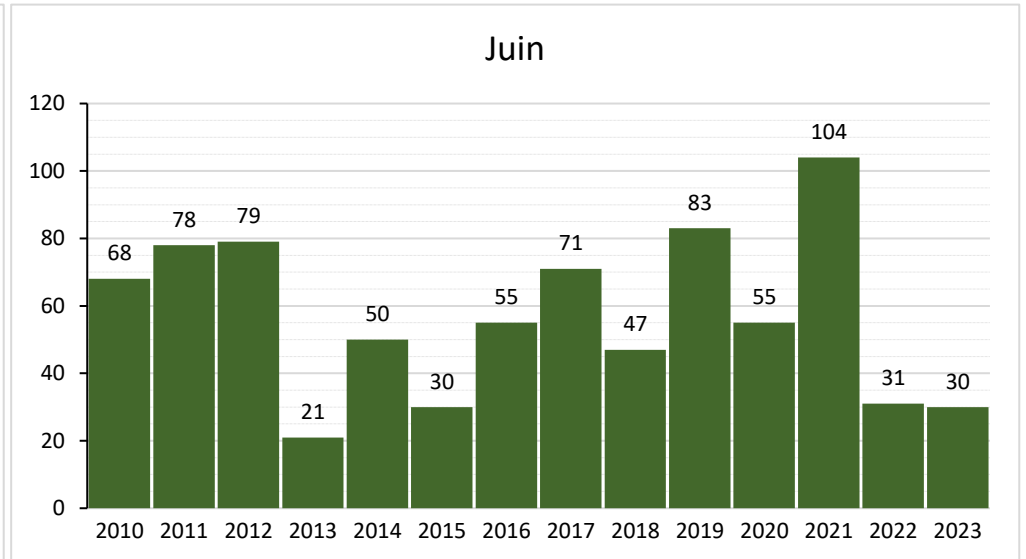

2010 à 2023 comparatif années

2010 à 2023 comparatif années

2010 à 2023 comparatif années

2010 à 2023 comparatif années

2010 à 2023 comparatif années

Septembre

Octobre

Novembre

Décembre

chutes de pluies (mm) : mini + maxi + moyenne 2010 2023 + 2023