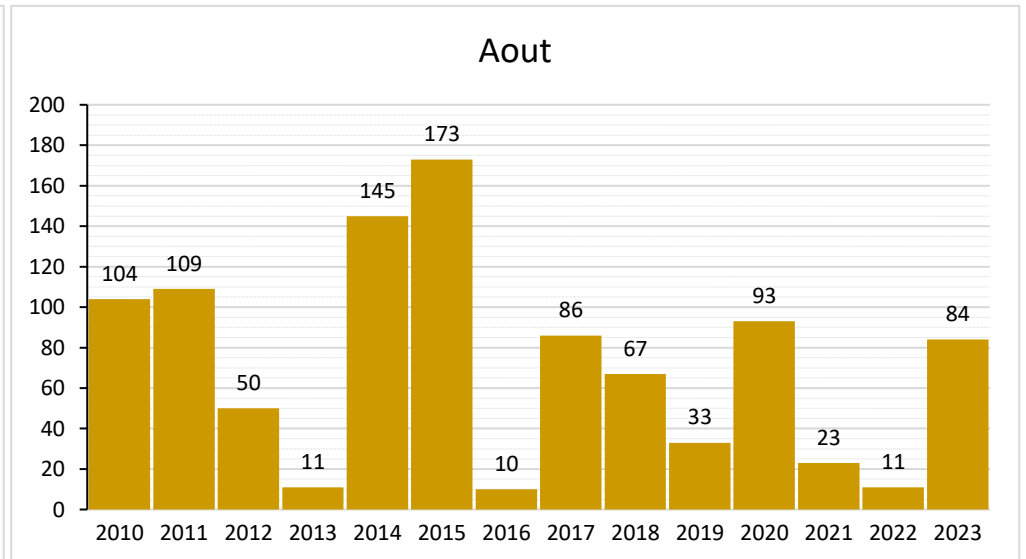

2010 à 2023 comparatif années

2010 à 2023 comparatif années

2010 à 2023 comparatif années

2010 à 2023 comparatif années

2010 à 2023 comparatif années

Septembre

Octobre

Novembre

Décembre

chutes de pluies (mm) : mini + maxi + moyenne 2010 2023 + 2023